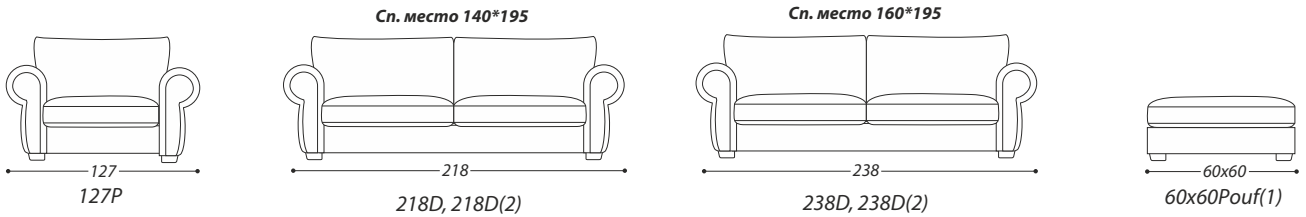

VELEGGIO

ARAGONA

СИСТЕМА ТРАНСФОРМАЦИИ

В качестве наполнителя используется высокоэластичный пенополиуретан, а также на выбор: натуральный утиных пух или материал Memory Foam. Несущие элементы каркаса выполнены из натурального дерева. В отделке использованы декоративные гвозди. Опоры дивана сделаны из натурального дуба. В качестве опций в данной модели доступны: механизм трансформации, функция «LIFT», чехол на механизм трансформации.

МОДУЛЬНАЯ СИСТЕМА

ВНИМАНИЕ! Любой комплект мебели должен заканчиваться концевым модулем (имеющим подлокотник).