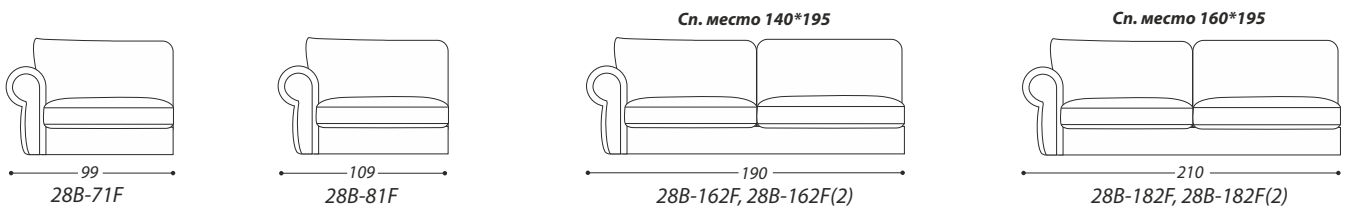

VELEGGIO

ARAGONA

СИСТЕМА ТРАНСФОРМАЦИИ

В качестве наполнителя используется высокоэластичный пенополиуретан, а также на выбор: натуральный утиных пух или материал Memory Foam. Несущие элементы каркаса выполнены из натурального дерева. В отделке использованы декоративные гвозди. Опоры дивана сделаны из натурального дуба. В качестве опций в данной модели доступны: механизм трансформации, функция «LIFT», чехол на механизм трансформации.

МОДУЛЬНАЯ СИСТЕМА

ВНИМАНИЕ! Любой комплект мебели должен заканчиваться концевым модулем (имеющим подлокотник).