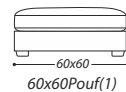

#### Система трансформации

- Натуральный утиный пух*
- Пенополиуретан 25 S*
- Пенополиуретан 18 H*
- Пенополиуретан 35 S*
- Древесина*
- Матрас*
- Механизм Daytona*
- Натуральное дерево*