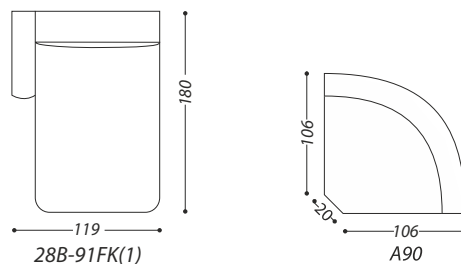

ВНИМАНИЕ! Любой комплект мебели должен заканчиваться концевым модулем (имеющим подлокотник).