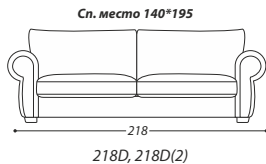

- *Натуральный утиный пух*
- *Пенополиуретан 25 S*
- *Пенополиуретан 18 H*
- *Пенополиуретан 35 S*
- *Древесина*
- *Матрас*
- *Механизм Daytona*
- *Натуральное дерево*

Модульная система