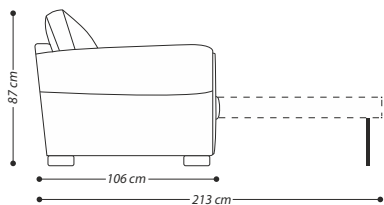

- *Натуральный утиный пух*
- *Пенополиуретан 25 S*
- *Пенополиуретан 18 H*
- *Пенополиуретан 35 S*
- *Древесина*
- *Матрас*
- *Механизм Daytona*
- *Натуральное дерево*