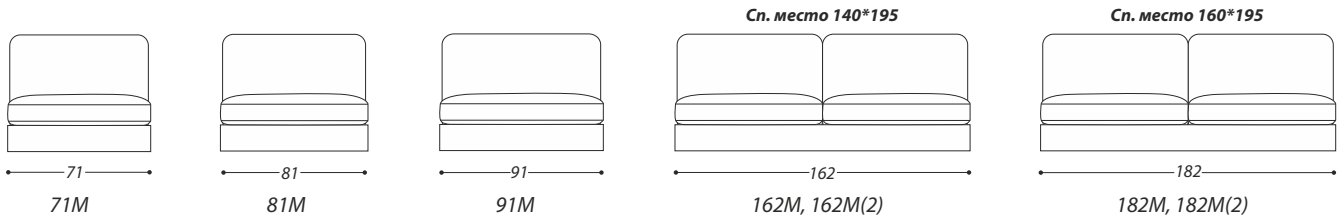

ВНИМАНИЕ! Любой комплект мебели должен заканчиваться концевым модулем (имеющим подлокотник).