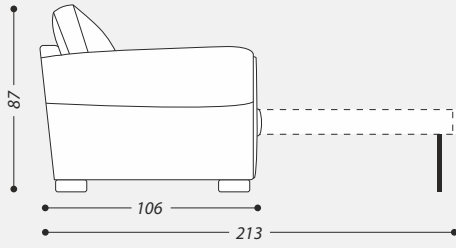

VELEGGIO

ARAGONA

СИСТЕМА ТРАНСФОРМАЦИИ

В качестве наполнителя используется высокоэластичный пенополиуретан, а также на выбор: натуральный утиных пух или материал Memory Foam. Несущие элементы каркаса выполнены из натурального дерева. В отделке использованы декоративные гвозди. Опоры дивана сделаны из натурального дуба. В качестве опций в данной модели доступны: механизм трансформации, функция «LIFT», чехол на механизм трансформации.