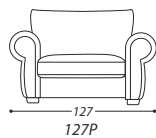

- *Натуральный утиный пух*
- *Пенополиуретан 25 S*
- *Пенополиуретан 18 H*
- *Пенополиуретан 35 S*
- *Древесина*
- *Матрас*
- *Механизм Daytona*
- *Натуральное дерево*

Модульная система