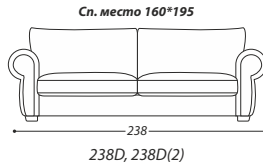

Модульная система