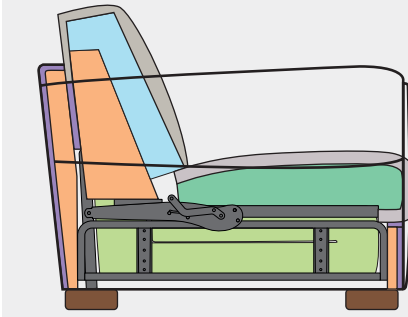

VELEGGIO

ARAGONA

В качестве наполнителя используется 3 марки высокоэластичного пенополиуретана, натуральный утиный пух. Несущие элементы каркаса выполнены из натурального дерева. Опоры дивана сделаны из натурального дуба. В отделке использованы декоративные гвозди. В качестве опций в данной модели доступны: механизм трансформации, большой бельевой бокс, опция «Lift», чехол для механизма трансформации.

Система трансформации

- Натуральный утиный пух
- Пенополиуретан 25 S
- Пенополиуретан 18 H
- Пенополиуретан 35 S
- Древесина
- Матрас
- Механизм Daytona
- Натуральное дерево

Модуль 28B отдельно не заказывается.

 28 cm 28B		 127 cm 127P 127P(1)		<p>Сп. место 100*195</p> 178 cm 178D 178D(1) 178D(2)		<p>Сп. место 120*195</p> 198 cm 198D 198D(1) 198D(2)			
<p>Сп. место 140*195</p> 218 cm 218D 218D(1) 218D(2)		<p>Сп. место 160*195</p> 238 cm 238D 238D(1) 238D(2)		 60 x 60 cm Pouf		 100 x 100 cm Pouf		 60 x 100 cm Pouf	
 61 cm 61M 61M(1)		<p>Сп. место 100*195</p> 122 cm 122M 122M(1) 122M(2)		 89 cm 28B-61F 28B-61F(1)		<p>Сп. место 100*195</p> 150 cm 28B-122F 28B-122F(1) 28B-122F(2)		 71 cm 71M 71M(1)	
<p>Сп. место 120*195</p> 142 cm 142M 142M(1) 142M(2)		 99 cm 28B-71F 28B-71F(1)		<p>Сп. место 120*195</p> 170 cm 28B-142F 28B-142F(1) 28B-142F(2)		 81 cm 81M 81M(1)		<p>Сп. место 140*195</p> 162 cm 162M 162M(1) 162M(2)	
 109 cm 28B-81F 28B-81F(1)		<p>Сп. место 140*195</p> 190 cm 28B-162F 28B-162F(1) 28B-162F(2)		<p>Сп. место 70*195</p> 91 cm 91M 91M(1) 91M(2)		<p>Сп. место 160*195</p> 182 cm 182M 182M(1) 182M(2)		<p>Сп. место 70*195</p> 119 cm 28B-91F 28B-91F(1) 28B-91F(2)	
<p>Сп. место 160*195</p> 210 cm 28B-182F 28B-182F(1) 28B-182F(2)		 99 cm 71FK-28B 71FK(1)-28B		 109 cm 81FK-28B 81FK(1)-28B		 119 cm 91FK-28B 91FK(1)-28B		 106 cm 20 cm A90	