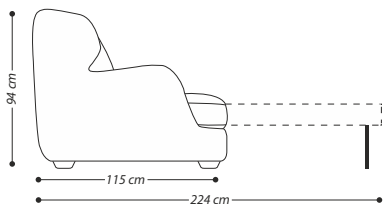

Система трансформации

- Натуральный утиный пух*
- Пенополиуретан 25 S*
- Пенополиуретан 18 H*
- Пенополиуретан 35 S*
- Пенополиуретан 21 S*
- Синтетическое волокно 250 гр*
- Древесина*
- Матрас*
- Механизм Daytona*
- Натуральное дерево*
- Подушка*