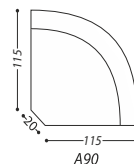

ВНИМАНИЕ! Любой комплект мебели должен заканчиваться концевым модулем (имеющим подлокотник).