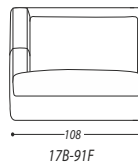

ВНИМАНИЕ! Любой комплект мебели должен заканчиваться концевым модулем (имеющим подлокотник).