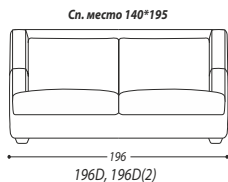

Модульная система