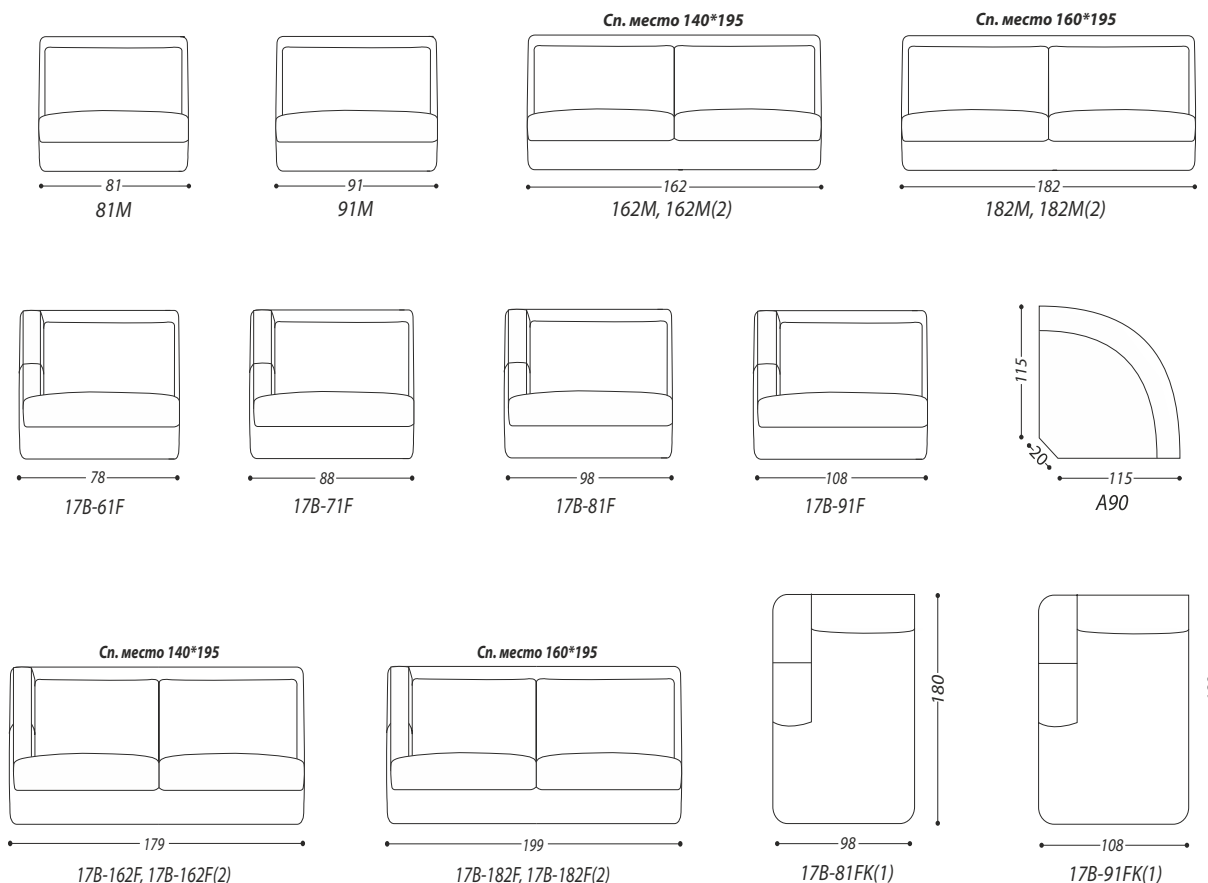

VELEGGIO

BAGHERIA

СИСТЕМА ТРАНСФОРМАЦИИ

В качестве наполнителя используется высокоэластичный пенополиуретан, а также на выбор: натуральный утиных пух или материал Memory Foam. Несущие элементы каркаса выполнены из натурального дерева. В отделке использованы декоративные гвозди. Опоры дивана сделаны из натурального дуба. В качестве опций в данной модели доступны: механизм трансформации, небольшой бельевой бокс в спинке дивана, функция «LIFT», чехол на механизм трансформации.

МОДУЛЬНАЯ СИСТЕМА

ВНИМАНИЕ! Любой комплект мебели должен заканчиваться концевым модулем (имеющим подлокотник).