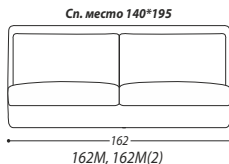

ВНИМАНИЕ! Любой комплект мебели должен заканчиваться концевым модулем (имеющим подлокотник).