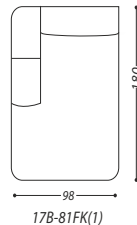

ВНИМАНИЕ! Любой комплект мебели должен заканчиваться концевым модулем (имеющим подлокотник).