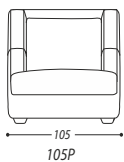

Модульная система