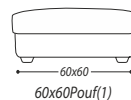

Система трансформации

- Натуральный утиный пух*
- Пенополиуретан 25 S*
- Пенополиуретан 18 H*
- Пенополиуретан 35 S*
- Пенополиуретан 21 S*
- Синтетическое волокно 250 гр*
- Древесина*
- Матрас*
- Механизм Daytona*
- Натуральное дерево*
- Подушка*