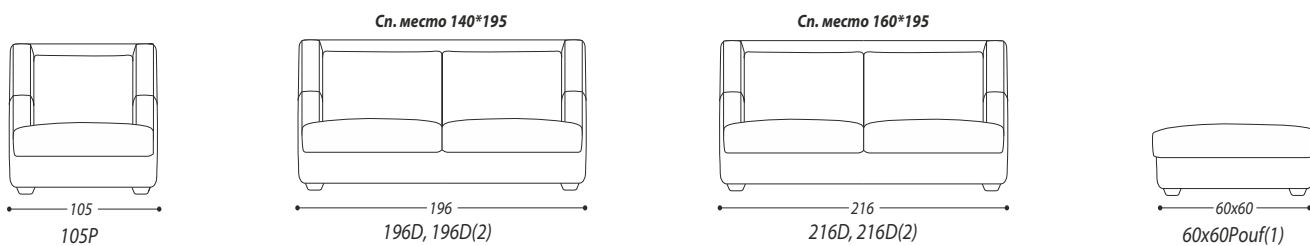

VELEGGIO

BAGHERIA

СИСТЕМА ТРАНСФОРМАЦИИ

В качестве наполнителя используется высокоэластичный пенополиуретан, а также на выбор: натуральный утиных пух или материал Memory Foam. Несущие элементы каркаса выполнены из натурального дерева. В отделке использованы декоративные гвозди. Опоры дивана сделаны из натурального дуба. В качестве опций в данной модели доступны: механизм трансформации, небольшой бельевой бокс в спинке дивана, функция «LIFT», чехол на механизм трансформации.

МОДУЛЬНАЯ СИСТЕМА

ВНИМАНИЕ! Любой комплект мебели должен заканчиваться концевым модулем (имеющим подлокотник).