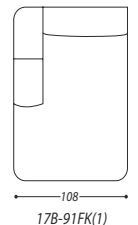

ВНИМАНИЕ! Любой комплект мебели должен заканчиваться концевым модулем (имеющим подлокотник).