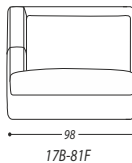

ВНИМАНИЕ! Любой комплект мебели должен заканчиваться концевым модулем (имеющим подлокотник).