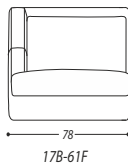

ВНИМАНИЕ! Любой комплект мебели должен заканчиваться концевым модулем (имеющим подлокотник).