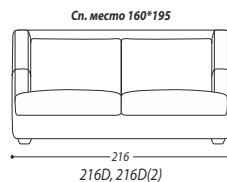

Модульная система