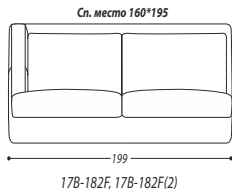

ВНИМАНИЕ! Любой комплект мебели должен заканчиваться концевым модулем (имеющим подлокотник).