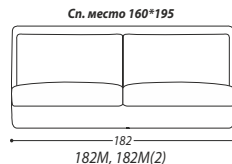

ВНИМАНИЕ! Любой комплект мебели должен заканчиваться концевым модулем (имеющим подлокотник).