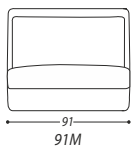

ВНИМАНИЕ! Любой комплект мебели должен заканчиваться концевым модулем (имеющим подлокотник).