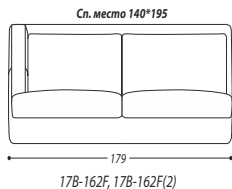

ВНИМАНИЕ! Любой комплект мебели должен заканчиваться концевым модулем (имеющим подлокотник).