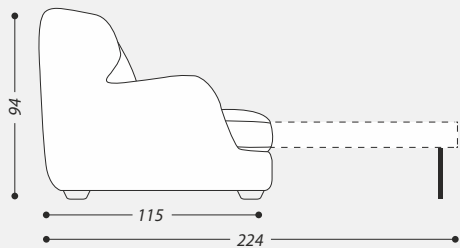

VELEGGIO

BAGHERIA

СИСТЕМА ТРАНСФОРМАЦИИ

В качестве наполнителя используется высокоэластичный пенополиуретан, а также на выбор: натуральный утиных пух или материал Memory Foam. Несущие элементы каркаса выполнены из натурального дерева. В отделке использованы декоративные гвозди. Опоры дивана сделаны из натурального дуба. В качестве опций в данной модели доступны: механизм трансформации, небольшой бельевой бокс в спинке дивана, функция «LIFT», чехол на механизм трансформации.