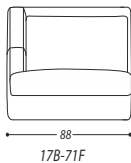

ВНИМАНИЕ! Любой комплект мебели должен заканчиваться концевым модулем (имеющим подлокотник).