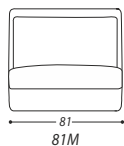

ВНИМАНИЕ! Любой комплект мебели должен заканчиваться концевым модулем (имеющим подлокотник).