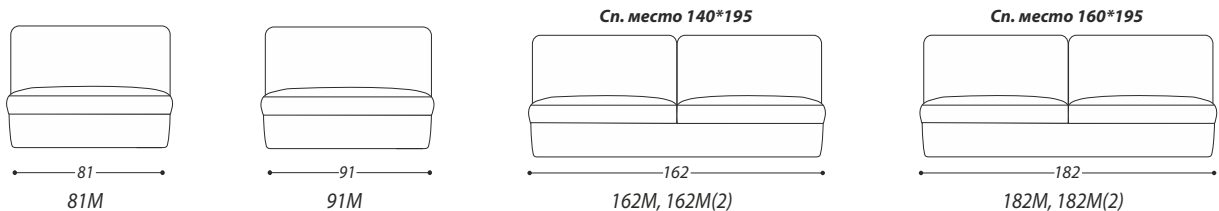

ВНИМАНИЕ! Любой комплект мебели должен заканчиваться концевым модулем (имеющим подлокотник).