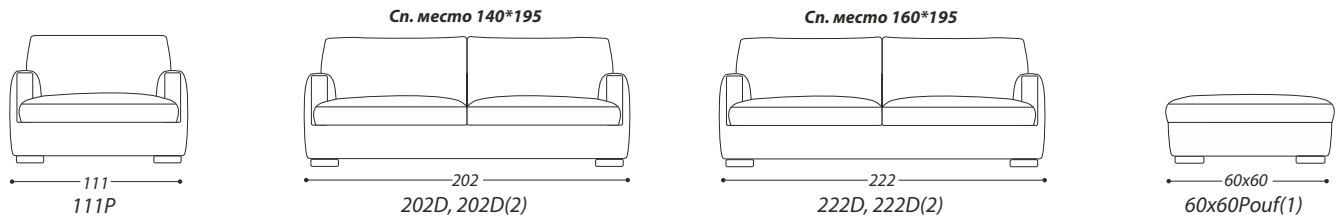

VELEGGIO

DELIA

СИСТЕМА ТРАНСФОРМАЦИИ

В качестве наполнителя используется высокоэластичный пенополиуретан, а также на выбор: натуральный утиных пух или материал Memory Foam. Несущие элементы каркаса выполнены из натурального дерева. В отделке использован гвоздевой молдинг. Опоры дивана сделаны из натурального дуба. В качестве опций в данной модели доступны: механизм трансформации, небольшой бельевой бокс в спинке дивана, функция «LIFT», чехол на механизм трансформации.