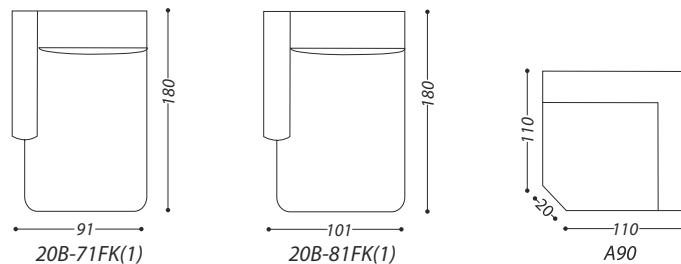

ВНИМАНИЕ! Любой комплект мебели должен заканчиваться концевым модулем (имеющим подлокотник).