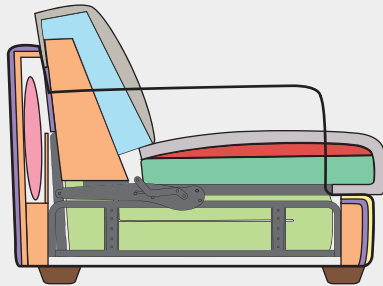

VELEGGIO

DELIA

В качестве наполнителя используется 4 марки высокоэластичного пенополиуретана, натуральный утиный пух и синтетическое волокно. Несущие элементы каркаса выполнены из натурального дерева. В стационарной спинке размещён дополнительный бокс для белья. Опоры дивана сделаны из натурального дуба. В отделке использованы декоративные гвозди. В качестве опций в данной модели доступны: механизм трансформации, большой бельевой бокс, опция «Lift», чехол для механизма трансформации.

Система трансформации

- Натуральный утиный пух
- Пенополиуретан 25 S
- Пенополиуретан 18 Н
- Пенополиуретан 35 S
- Пенополиуретан 21 S
- Синтетическое волокно 250 гр
- Древесина
- Матрас
- Механизм Daytona
- Натуральное дерево
- Подушка

Модуль 20B отдельно не заказывается.

		Сп. место 100*195		Сп. место 120*195	
					
20 cm 20B	111 cm 111P 111P(1)	162 cm 162D 162D(1) 162D(2)	182 cm 182D 182D(1) 182D(2)		
Сп. место 140*195		Сп. место 160*195			
					
202 cm 202D 202D(1) 202D(2)	222 cm 222D 222D(1) 222D(2)	60 x 60 cm Pouf	100 x 100 cm Pouf	60 x 100 cm Pouf	
Сп. место 100*195		Сп. место 100*195			
					
61 cm 61M 61M(1)	122 cm 122M 122M(1) 122M(2)	81 cm 20B-61F 20B-61F(1)	142 cm 20B-122F 20B-122F(1) 20B-122F(2)	71 cm 71M 71M(1)	
Сп. место 120*195		Сп. место 120*195		Сп. место 140*195	
					
142 cm 142M 142M(1) 142M(2)	91 cm 20B-71F 20B-71F(1)	162 cm 20B-142F 20B-142F(1) 20B-142F(2)	81 cm 81M 81M(1)	162 cm 162M 162M(1) 162M(2)	
Сп. место 140*195		Сп. место 70*195		Сп. место 160*195	
					
101 cm 20B-81F 20B-81F(1)	182 cm 20B-162F 20B-162F(1) 20B-162F(2)	91 cm 91M 91M(1) 91M(2)	182 cm 182M 182M(1) 182M(2)	111 cm 20B-91F 20B-91F(1) 20B-91F(2)	
Сп. место 160*195					
					
202 cm 20B-182F 20B-182F(1) 20B-182F(2)	180 cm 91 cm 71FK-20B 71FK(1)-20B	180 cm 101 cm 81FK-20B 81FK(1)-20B	180 cm 111 cm 91FK-20B 91FK(1)-20B	110 cm 110 cm A90	