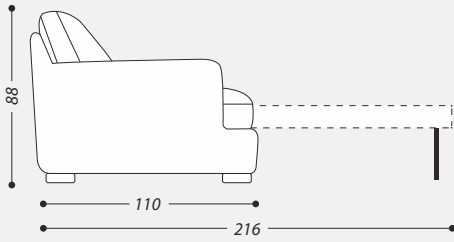

VELEGGIO

DELIA

СИСТЕМА ТРАНСФОРМАЦИИ

В качестве наполнителя используется высокоэластичный пенополиуретан, а также на выбор: натуральный утиных пух или материал Memory Foam. Несущие элементы каркаса выполнены из натурального дерева. В отделке использован гвоздевой молдинг. Опоры дивана сделаны из натурального дуба. В качестве опций в данной модели доступны: механизм трансформации, небольшой бельевой бокс в спинке дивана, функция «LIFT», чехол на механизм трансформации.