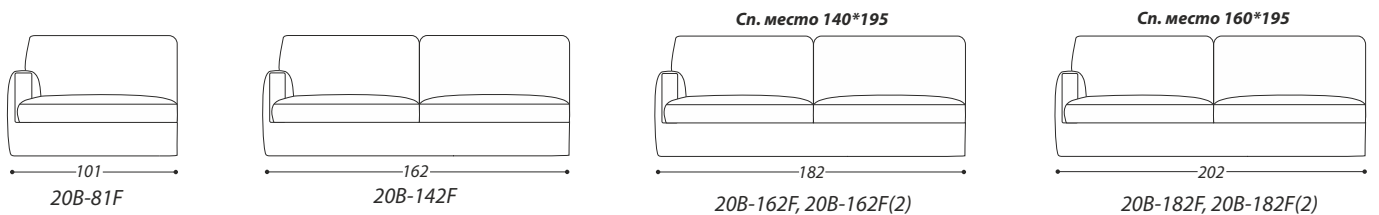

ВНИМАНИЕ! Любой комплект мебели должен заканчиваться концевым модулем (имеющим подлокотник).