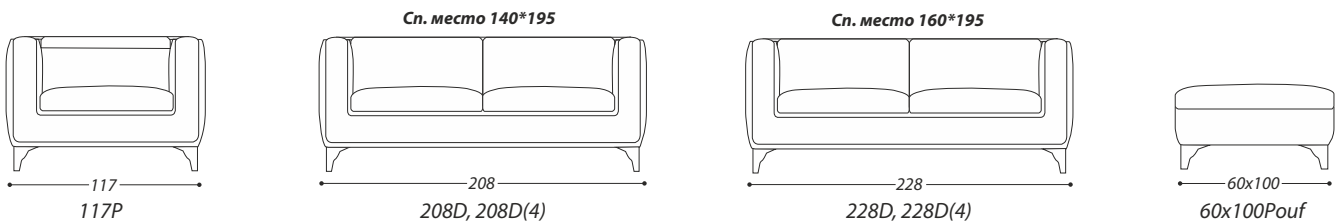

VELEGGIO

MARSALA

СИСТЕМА ТРАНСФОРМАЦИИ

В качестве наполнителя используется высокоэластичный пенополиуретан, а также волокно Hollcon. Несущие элементы каркаса выполнены из натурального дерева. В спинке находится механизм подъёма подголовника. Опоры дивана сделаны из натурального дуба. В качестве опций в данной модели доступны: механизм трансформации, небольшой бельевой бокс в спинке дивана, чехол на механизм трансформации.

МОДУЛЬНАЯ СИСТЕМА

ВНИМАНИЕ! Любой комплект мебели должен заканчиваться концевым модулем (имеющим подлокотник).