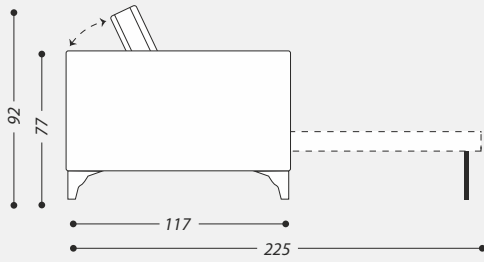

VELEGGIO

MARSALA

СИСТЕМА ТРАНСФОРМАЦИИ

В качестве наполнителя используется высокоэластичный пенополиуретан, а также волокно Hollcon. Несущие элементы каркаса выполнены из натурального дерева. В спинке находится механизм подъёма подголовника. Опоры дивана сделаны из натурального дуба. В качестве опций в данной модели доступны: механизм трансформации, небольшой бельевой бокс в спинке дивана, чехол на механизм трансформации.