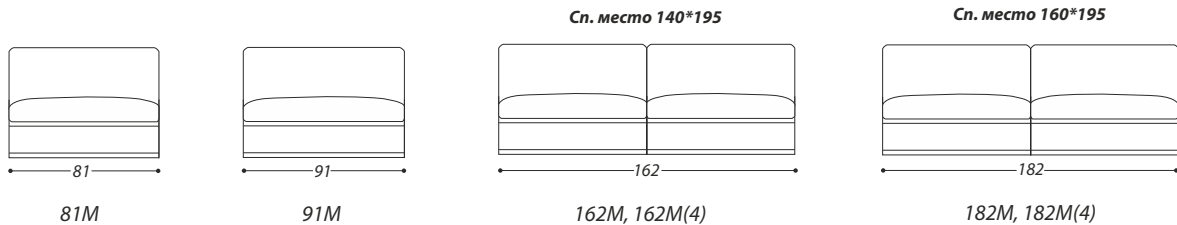

ВНИМАНИЕ! Любой комплект мебели должен заканчиваться концевым модулем (имеющим подлокотник).