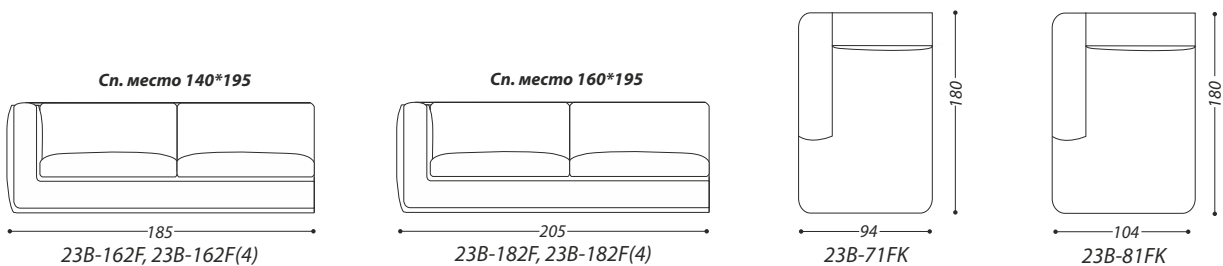

VELEGGIO

MARSALA

СИСТЕМА ТРАНСФОРМАЦИИ

В качестве наполнителя используется высокоэластичный пенополиуретан, а также волокно Hollcon. Несущие элементы каркаса выполнены из натурального дерева. В спинке находится механизм подъёма подголовника. Опоры дивана сделаны из натурального дуба. В качестве опций в данной модели доступны: механизм трансформации, небольшой бельевой бокс в спинке дивана, чехол на механизм трансформации.

МОДУЛЬНАЯ СИСТЕМА

ВНИМАНИЕ! Любой комплект мебели должен заканчиваться концевым модулем (имеющим подлокотник).