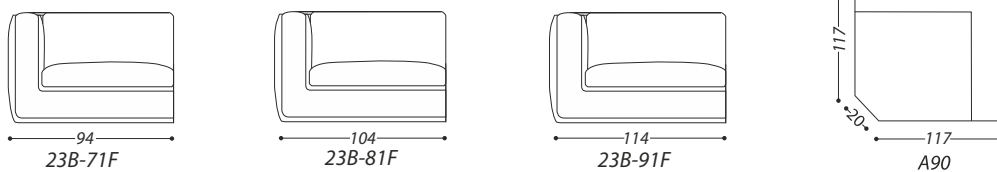

ВНИМАНИЕ! Любой комплект мебели должен заканчиваться концевым модулем (имеющим подлокотник).