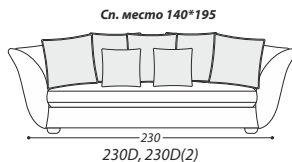

- *Натуральный утиный пух*
- *Пенополиуретан 25 S*
- *Пенополиуретан 18 H*
- *Пенополиуретан 35 S*
- *Пенополиуретан 21 S*
- *Синтетическое волокно 250 гр*
- *Древесина*
- *Матрас*
- *Механизм Daytona*
- *Натуральное дерево*
- *Подушка*

Модульная система

ВНИМАНИЕ! Любой комплект мебели должен заканчиваться концевым модулем (имеющим подлокотник).