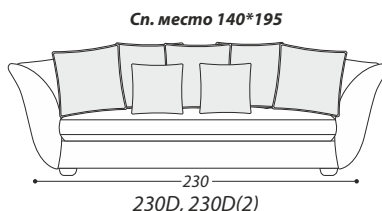

VELEGGIO

SALINA

СИСТЕМА ТРАНСФОРМАЦІИ

В качестве наполнителя используется высокоэластичный пенополиуретан, а также натуральный утиный пух. Несущие элементы каркаса выполнены из натурального дерева. Опоры дивана сделаны из натурального дуба. В качестве опций в данной модели доступны: механизм трансформации, небольшой бельевой бокс в спинке дивана, функция «LIFT», чехол на механизм трансформации.

МОДУЛЬНАЯ СИСТЕМА

**ВНИМАНИЕ!** Любой комплект мебели должен заканчиваться концевым модулем (имеющим подлокотник).