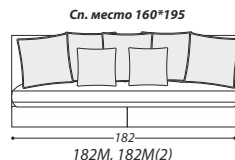

ВНИМАНИЕ! Любой комплект мебели должен заканчиваться концевым модулем (имеющим подлокотник).