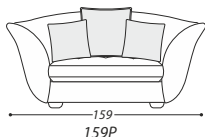

Модульная система