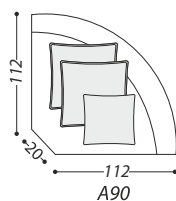

ВНИМАНИЕ! Любой комплект мебели должен заканчиваться концевым модулем (имеющим подлокотник).