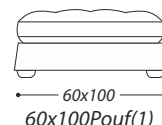

VELEGGIO

SALINA

СИСТЕМА ТРАНСФОРМАЦІИ

В качестве наполнителя используется высокоэластичный пенополиуретан, а также натуральный утиный пух. Несущие элементы каркаса выполнены из натурального дерева. Опоры дивана сделаны из натурального дуба. В качестве опций в данной модели доступны: механизм трансформации, небольшой бельевой бокс в спинке дивана, функция «LIFT», чехол на механизм трансформации.