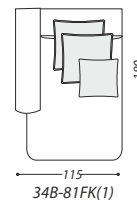

ВНИМАНИЕ! Любой комплект мебели должен заканчиваться концевым модулем (имеющим подлокотник).