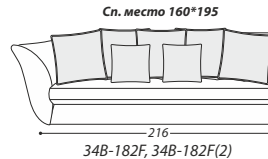

Модульная система

ВНИМАНИЕ! Любой комплект мебели должен заканчиваться концевым модулем (имеющим подлокотник).