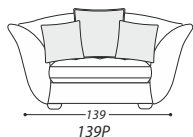

Модульная система