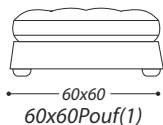

VELEGGIO

SALINA

СИСТЕМА ТРАНСФОРМАЦІИ

В качестве наполнителя используется высокоэластичный пенополиуретан, а также натуральный утиный пух. Несущие элементы каркаса выполнены из натурального дерева. Опоры дивана сделаны из натурального дуба. В качестве опций в данной модели доступны: механизм трансформации, небольшой бельевой бокс в спинке дивана, функция «LIFT», чехол на механизм трансформации.