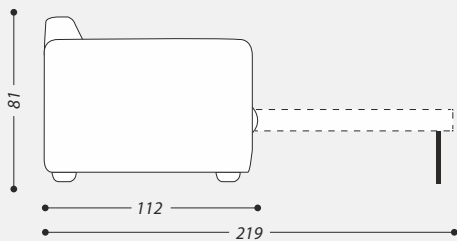

VELEGGIO

SALINA

СИСТЕМА ТРАНСФОРМАЦІИ

В качестве наполнителя используется высокоэластичный пенополиуретан, а также натуральный утиный пух. Несущие элементы каркаса выполнены из натурального дерева. Опоры дивана сделаны из натурального дуба. В качестве опций в данной модели доступны: механизм трансформации, небольшой бельевой бокс в спинке дивана, функция «LIFT», чехол на механизм трансформации.