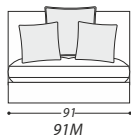

ВНИМАНИЕ! Любой комплект мебели должен заканчиваться концевым модулем (имеющим подлокотник).