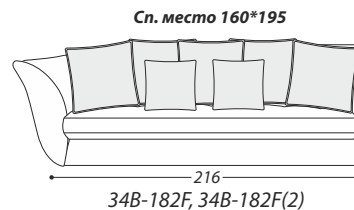

МОДУЛЬНАЯ СИСТЕМА

ВНИМАНИЕ! Любой комплект мебели должен заканчиваться концевым модулем (имеющим подлокотник).