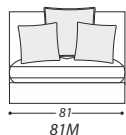

ВНИМАНИЕ! Любой комплект мебели должен заканчиваться концевым модулем (имеющим подлокотник).