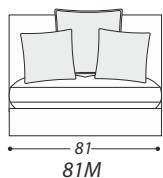

ВНИМАНИЕ! Любой комплект мебели должен заканчиваться концевым модулем (имеющим подлокотник).