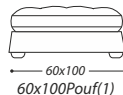

Модульная система