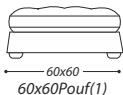

Система трансформации

- Натуральный утиный пух*
- Пенополиуретан 25 S*
- Пенополиуретан 18 H*
- Пенополиуретан 35 S*
- Пенополиуретан 21 S*
- Синтетическое волокно 250 гр*
- Древесина*
- Матрас*
- Механизм Daytona*
- Натуральное дерево*
- Подушка*