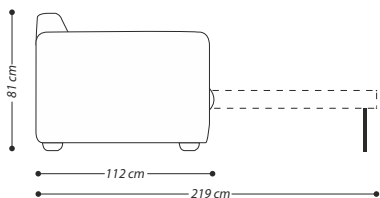

Система трансформации

- Натуральный утиный пух*
- Пенополиуретан 25 S*
- Пенополиуретан 18 H*
- Пенополиуретан 35 S*
- Пенополиуретан 21 S*
- Синтетическое волокно 250 гр*
- Древесина*
- Матрас*
- Механизм Daytona*
- Натуральное дерево*
- Подушка*