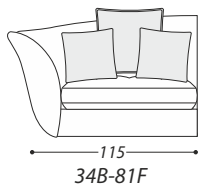

VELEGGIO

SALINA

СИСТЕМА ТРАНСФОРМАЦІИ

В качестве наполнителя используется высокоэластичный пенополиуретан, а также натуральный утиный пух. Несущие элементы каркаса выполнены из натурального дерева. Опоры дивана сделаны из натурального дуба. В качестве опций в данной модели доступны: механизм трансформации, небольшой бельевой бокс в спинке дивана, функция «LIFT», чехол на механизм трансформации.

МОДУЛЬНАЯ СИСТЕМА

**ВНИМАНИЕ!** Любой комплект мебели должен заканчиваться концевым модулем (имеющим подлокотник).