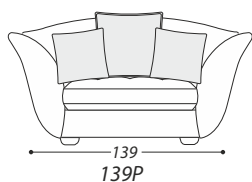

VELEGGIO

SALINA

СИСТЕМА ТРАНСФОРМАЦІИ

В качестве наполнителя используется высокоэластичный пенополиуретан, а также натуральный утиный пух. Несущие элементы каркаса выполнены из натурального дерева. Опоры дивана сделаны из натурального дуба. В качестве опций в данной модели доступны: механизм трансформации, небольшой бельевой бокс в спинке дивана, функция «LIFT», чехол на механизм трансформации.