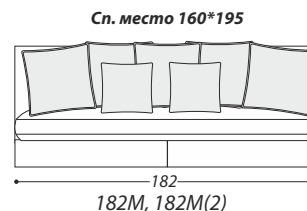

ВНИМАНИЕ! Любой комплект мебели должен заканчиваться концевым модулем (имеющим подлокотник).