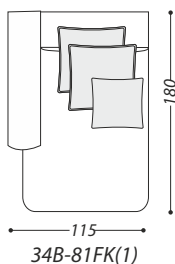

VELEGGIO

SALINA

СИСТЕМА ТРАНСФОРМАЦІИ

В качестве наполнителя используется высокоэластичный пенополиуретан, а также натуральный утиный пух. Несущие элементы каркаса выполнены из натурального дерева. Опоры дивана сделаны из натурального дуба. В качестве опций в данной модели доступны: механизм трансформации, небольшой бельевой бокс в спинке дивана, функция «LIFT», чехол на механизм трансформации.

МОДУЛЬНАЯ СИСТЕМА

**ВНИМАНИЕ!** Любой комплект мебели должен заканчиваться концевым модулем (имеющим подлокотник).