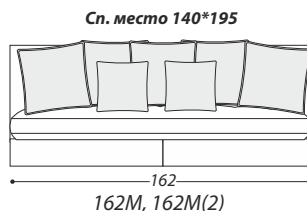

ВНИМАНИЕ! Любой комплект мебели должен заканчиваться концевым модулем (имеющим подлокотник).