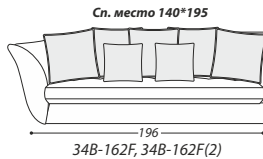

ВНИМАНИЕ! Любой комплект мебели должен заканчиваться концевым модулем (имеющим подлокотник).