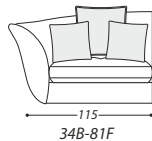

ВНИМАНИЕ! Любой комплект мебели должен заканчиваться концевым модулем (имеющим подлокотник).