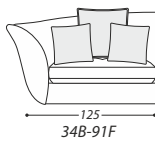

ВНИМАНИЕ! Любой комплект мебели должен заканчиваться концевым модулем (имеющим подлокотник).