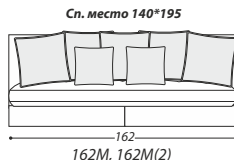

ВНИМАНИЕ! Любой комплект мебели должен заканчиваться концевым модулем (имеющим подлокотник).