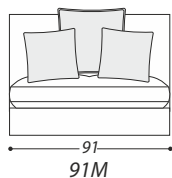

VELEGGIO

SALINA

СИСТЕМА ТРАНСФОРМАЦІИ

В качестве наполнителя используется высокоэластичный пенополиуретан, а также натуральный утиный пух. Несущие элементы каркаса выполнены из натурального дерева. Опоры дивана сделаны из натурального дуба. В качестве опций в данной модели доступны: механизм трансформации, небольшой бельевой бокс в спинке дивана, функция «LIFT», чехол на механизм трансформации.

МОДУЛЬНАЯ СИСТЕМА

**ВНИМАНИЕ!** Любой комплект мебели должен заканчиваться концевым модулем (имеющим подлокотник).