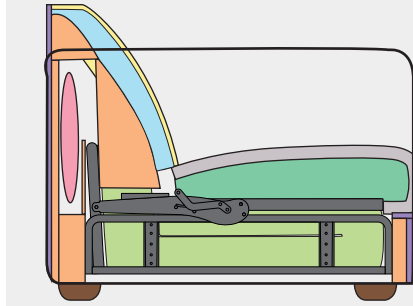

VELEGGIO

SALINA

В качестве наполнителя используется 3 марки высокоэластичного пенополиуретана, натуральный утиный пух и синтетическое волокно. Несущие элементы каркаса выполнены из натурального дерева. В стационарной спинке размещён дополнительный бокс для белья. Опоры дивана сделаны из натурального дуба. В качестве опций в данной модели доступны: механизм трансформации, большой бельевой бокс, опция «Lift», чехол для механизма трансформации.

Система трансформации

- Натуральный утиный пух
- Пенополиуретан 25 S
- Пенополиуретан 18 Н
- Пенополиуретан 35 S
- Синтетическое волокно 250 гр
- Древесина
- Матрас
- Механизм Daytona
- Натуральное дерево
- Подушка

Модуль 34В отдельно не заказывается.

		Сп. место 100*195		Сп. место 120*195	
34 cm 34B	139 cm 139P 139P(1)	190 cm 190D 190D(1) 190D(2)			210 cm 210D 210D(1) 210D(2)
Сп. место 140*195		Сп. место 160*195			
230 cm 230D 230D(1) 230D(2)	250 cm 250D 250D(1) 250D(2)	60 x 60 cm Pouf	100 x 100 cm Pouf	60 x 100 cm Pouf	
Сп. место 100*195		Сп. место 100*195			
61 cm 61M 61M(1)	122 cm 122M 122M(1)	95 cm 34B-61F 34B-61F(1)	156 cm 34B-122F 34B-122F(1) 34B-122F(2)	71 cm 71M 71M(1)	
Сп. место 120*195		Сп. место 120*195		Сп. место 140*195	
142 cm 142M 142M(1)	105 cm 34B-71F 34B-71F(1)	176 cm 34B-142F 34B-142F(1) 34B-142F(2)	81 cm 81M 81M(1)	162 cm 162M 162M(1)	
Сп. место 140*195		Сп. место 70*195		Сп. место 160*195	
115 cm 34B-81F 34B-81F(1)	196 cm 34B-162F 34B-162F(1) 34B-162F(2)	91 cm 91M 91M(1) 91M(2)	182 cm 182M 182M(1)	125 cm 34B-91F 34B-91(1) 34B-91(2)	
Сп. место 160*195					
216 cm 34B-182F 34B-182(1) 34B-182(2)	105 cm 71FK-34B 71FK-34B(1)	115 cm 81FK-34B 81FK-34B(1)	125 cm 91FK-34B 91FK-34B(1)		112 cm 20 cm 112 cm A90