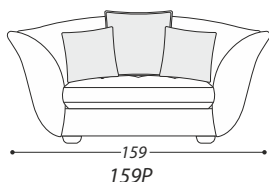

VELEGGIO

SALINA

СИСТЕМА ТРАНСФОРМАЦІИ

В качестве наполнителя используется высокоэластичный пенополиуретан, а также натуральный утиный пух. Несущие элементы каркаса выполнены из натурального дерева. Опоры дивана сделаны из натурального дуба. В качестве опций в данной модели доступны: механизм трансформации, небольшой бельевой бокс в спинке дивана, функция «LIFT», чехол на механизм трансформации.

МОДУЛЬНАЯ СИСТЕМА

**ВНИМАНИЕ!** Любой комплект мебели должен заканчиваться концевым модулем (имеющим подлокотник).