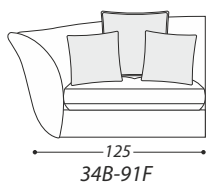

VELEGGIO

SALINA

СИСТЕМА ТРАНСФОРМАЦІИ

В качестве наполнителя используется высокоэластичный пенополиуретан, а также натуральный утиный пух. Несущие элементы каркаса выполнены из натурального дерева. Опоры дивана сделаны из натурального дуба. В качестве опций в данной модели доступны: механизм трансформации, небольшой бельевой бокс в спинке дивана, функция «LIFT», чехол на механизм трансформации.

МОДУЛЬНАЯ СИСТЕМА

**ВНИМАНИЕ!** Любой комплект мебели должен заканчиваться концевым модулем (имеющим подлокотник).