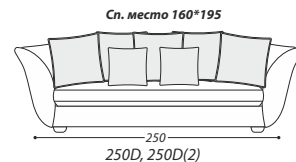

- *Натуральный утиный пух*
- *Пенополиуретан 25 S*
- *Пенополиуретан 18 H*
- *Пенополиуретан 35 S*
- *Пенополиуретан 21 S*
- *Синтетическое волокно 250 гр*
- *Древесина*
- *Матрас*
- *Механизм Daytona*
- *Натуральное дерево*
- *Подушка*

Модульная система

ВНИМАНИЕ! Любой комплект мебели должен заканчиваться концевым модулем (имеющим подлокотник).