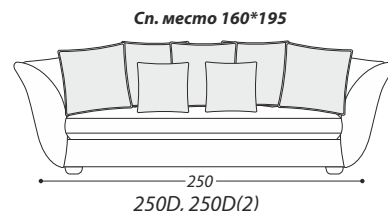

VELEGGIO

SALINA

СИСТЕМА ТРАНСФОРМАЦІИ

В качестве наполнителя используется высокоэластичный пенополиуретан, а также натуральный утиный пух. Несущие элементы каркаса выполнены из натурального дерева. Опоры дивана сделаны из натурального дуба. В качестве опций в данной модели доступны: механизм трансформации, небольшой бельевой бокс в спинке дивана, функция «LIFT», чехол на механизм трансформации.

МОДУЛЬНАЯ СИСТЕМА

**ВНИМАНИЕ!** Любой комплект мебели должен заканчиваться концевым модулем (имеющим подлокотник).