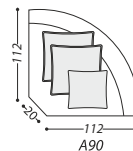

ВНИМАНИЕ! Любой комплект мебели должен заканчиваться концевым модулем (имеющим подлокотник).